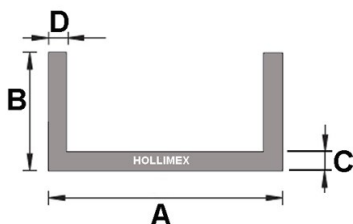

U-PROFIEL - GEZET ±6 m - EN 10088-3

Artikelgroep : 863
 Uitvoering : Koudgewalst
 Norm : EN 10088-3
 Handelslengten : 6 meter

Artikelcode	A	B	C	D	E	Kwaliteit	Gewicht
863-4479	20	20	2	2	L= ±6 m	304 / 1.4307	0.87
863-15567	25	15	2	2	L= ±6 m	304 / 1.4307	1.04
863-28174	30	15	2	2	L= ±6 m	304 / 1.4307	0.96
863-5071	30	30	2	2	L= ±6 m	304 / 1.4307	1.35
863-3826	40	20	2	2	L= ±6 m	304 / 1.4307	1.19
863-18560	40	20	3	3	L= ±6 m	304 / 1.4307	1.72
863-28172	40	40	3	3	L= ±6 m	304 / 1.4307	2.68
863-11290	40	40	4	40	L= ±6 m	304 / 1.4307	3.84
863-28175	50	25	2	2	L= ±6 m	304 / 1.4307	1.59
863-28176	50	25	3	3	L= ±6 m	304 / 1.4307	2.39
863-3825	50	30	3	3	L= ±6 m	304 / 1.4307	2.44
863-20448	50	30	4	4	L= ±6 m	304 / 1.4307	3.35
863-16096	50	50	3	3	L= ±6 m	304 / 1.4307	3.40
863-16101	50	50	4	4	L= ±6 m	304 / 1.4307	4.44
863-20447	60	25	2	2	L= ±6 m	304 / 1.4307	1.76
863-12294	60	30	3	3	L= ±6 m	304 / 1.4307	2.68
863-22552	80	30	3	3	L= ±6 m	304 / 1.4307	3.35
863-970	80	40	4	4	L= ±6 m	304 / 1.4307	4.76
863-12491	100	50	3	3	L= ±6 m	304 / 1.4307	4.60
863-28173	100	50	4	4	L= ±6 m	304 / 1.4307	6.04
863-23323	100	50	5	5	L= ±6 m	304 / 1.4307	7.60
863-975	140	60	5	5	L= ±6 m	304 / 1.4307	10.40