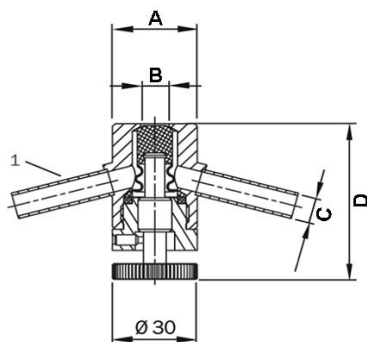

MONSTERNAME KRAAN - LAS / TANK - DIN

Artikelcode	A	B	C	D	Kwaliteit
57721-23471	30	10	10 x 1	59	316L / 1.4404