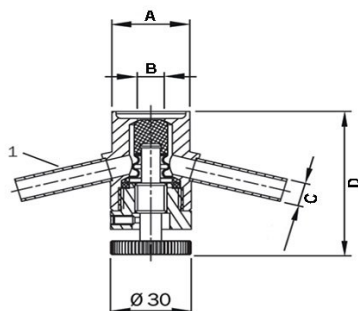

HOLLIMEX

STAINLESS STEEL & OTHER METALS

MONSTERNAME KRAAN - LAS - DIN

Artikelcode	A	B	C	D	Kwaliteit
57720-3502	25.4	8	10	90	316L / 1.4404
57720-13759	29	10	10 x 1	62	316L / 1.4404