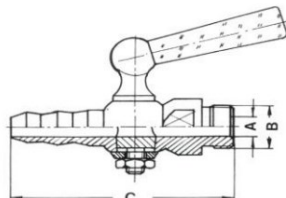

MONSTERNAME KRAAN - BSP DRAAD / MET SLANGTULE

Artikelcode	Afmeting	Kwaliteit
57707-4914	3/8" BSP	316L / 1.4404
57707-21319	1/4" BSP	316L / 1.4404
57707-21321	1/2" BSP	316L / 1.4404
57707-21323	3/4" BSP	316L / 1.4404