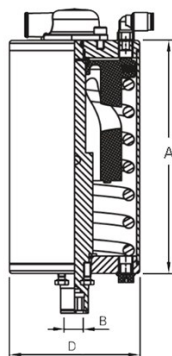

LUCHTMOTOR AWH - LUCHT/VEER (NC) - DIN

Artikelcode	Afmeting	A	B	D	E	Kwaliteit	Gewicht
55971-28868	DN10/40 -air/spring	150	9.5		5 - 10 bar	304L / 1.4307	2.40
55971-1500	DN25/100 - air/spring	159.5	9.5	89	5 - 10 bar	304L / 1.4307	3.14
55971-7989	DN125/200 -air/spring	217	14	129	5 - 10 bar	304L / 1.4307	9.45