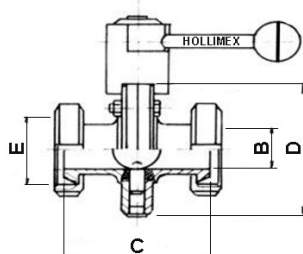

## VLINDERKLEP AWH - PUNTSTUK / PUNTSTUK - EXCL. HANDGREEP - DIN

Artikelcode	Afmeting	B	C	D	E	Kwaliteit
55014-14107	DN25	26	84	87	Rd 52 x 1/6"	304L / EPDM
55014-14114	DN25	26	84	87	Rd 52 x 1/6"	316L / EPDM
55014-14108	DN32	32	92	92	Rd 58 x 1/6"	304L / EPDM
55014-14115	DN32	32	92	92	Rd 58 x 1/6"	316L / EPDM
55014-14109	DN40	38	102	97	Rd 65 x 1/6"	304L / EPDM
55014-14116	DN40	38	102	97	Rd 65 x 1/6"	316L / EPDM
55014-14110	DN50	50	106	110	Rd 78 x 1/6"	304L / EPDM
55014-14117	DN50	50	106	110	Rd 78 x 1/6"	316L / EPDM
55014-14111	DN65	66	114	127	Rd 95 x 1/6"	304L / EPDM
55014-14118	DN65	66	114	127	Rd 95 x 1/6"	316L / EPDM
55014-14112	DN80	81	134	142	Rd 110 x 1/4"	304L / EPDM
55014-14119	DN80	81	134	142	Rd 110 x 1/4"	316L / EPDM
55014-14113	DN100	100	152	162	Rd 130 x 1/4"	304L / EPDM
55014-14120	DN100	100	152	162	Rd 130 x 1/4"	316L / EPDM