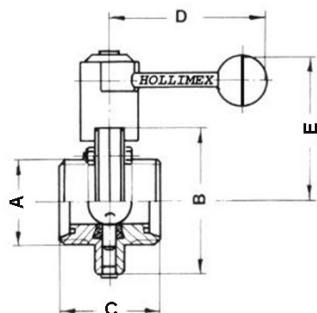

VLINDERKLEP SOMMER - DRAAD / DRAAD - EXCL. HANDGREEP - DIN

Artikelcode	Afmeting	A	Kwaliteit	Gewicht
52903-344	DN25	OUTLET	304 / 1.4301 - MVQ (Silicone)	2.02
52903-345	DN50	OUTLET	304 / 1.4301 - MVQ (Silicone)	2.40
52903-347	DN50	OUTLET	304 / 1.4301 - NBR)	2.40