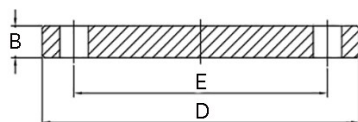

## BLINDFLENS - JIS - STAAL - JIS B2220

Artikelcode	Afmeting	A	B	C	D	E	Kwaliteit	Gewicht
124422-19294	16K-10	DN10	12	17.8	90	65(4xø15)	S235JRG	0.53
124422-40440	16K-15	DN15	12	22.2	95	70(4xø15)	S235JRG	0.60
124422-19295	16K-20	DN20	14	27.7	100	75(4xø15)	S235JRG	0.79
124422-22077	16K-25	DN25	14	34.5	125	90(4xø19)	S235JRG	1.23
124422-40491	16K-32	DN32	16	43.2	135	100(4xø19)	S235JRG	1.66
124422-19298	16K-40	DN40	16	49.1	140	105(4xø19)	S235JRG	1.81
124422-21330	16K-50	DN50	16	61.1	155	120(8xø19)	S235JRG	2.10
124422-22119	16K-65	DN65	18	77.1	175	140(8xø19)	S235JRG	3.10
124422-40492	16K-80	DN80	20	90.0	200	160(8xø23)	S235JRG	4.50
124422-40493	16K-90	DN90	20	102.6	210	170(8xø23)	S235JRG	5.00
124422-40494	16K-100	DN100	22	115.4	225	185(8xø23)	S235JRG	6.30
124422-40495	16K-125	DN125	22	141.2	270	225(8xø25)	S235JRG	9.20
124422-40496	16K-150	DN150	24	166.6	305	260(12xø25)	S235JRG	12.80
124422-40497	16K-200	DN200	26	218.0	350	305(12xø25)	S235JRG	18.60
124422-40498	16K-250	DN250	28	269.5	430	380(12xø27)	S235JRG	30.60
124422-40499	16K-300	DN300	30	321.0	480	430(16xø27)	S235JRG	40.70
124422-40500	16K-350	DN350	34	358.1	540	480(16xø33)	S235JRG	57.80
124422-40501	16K-400	DN400	38	409.0	605	540(16xø33)	S235JRG	82.20
124422-40502	16K-450	DN450	40	460.0	675	605(20xø33)	S235JRG	107.60
124422-40503	16K-500	DN500	42	511.0	730	660(20xø33)	S235JRG	133.10
124422-40504	16K-550	DN550	44	562.0	795	720(20xø39)	S235JRG	164.10
124422-40505	16K-600	DN600	46	613.0	845	770(24xø39)	S235JRG	193.20
124422-40506	16K-650	DN650	48	664	895	820(24xø39)	S235JRG	227.50
124422-40507	16K-700	DN700	50	715.0	960	875(24xø42)	S235JRG	272.60
124422-40508	16K-750	DN750	52	766.0	1020	935(24xø42)	S235JRG	321.90
124422-40509	16K-800	DN800	54	817.0	1085	990(24xø48)	S235JRG	375.60
124422-40510	16K-900	DN900	58	919.0	1185	1090(28xø48)	S235JRG	481.80