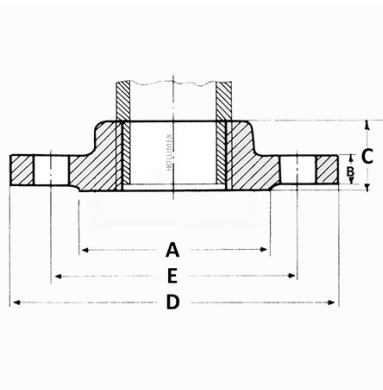

DRAADFLENS - STAAL - GEGALVANISEERD - EN1092-1 T13

Artikelcode	Afmeting	Kwaliteit	Gewicht
124112-24598	DN15 / 1/2" BSP - PN40	S235JRG	0.61
124112-16176	DN20 / 3/4" BSP - PN40	S235JRG	1.14
124112-11357	DN25 / 1" BSP - PN40	S235JRG	1.38
124112-6295	DN32 / 1 1/4" BSP - PN40	S235JRG	1.85
124112-11818	DN40 / 1 1/2" BSP - PN40	S235JRG	2.30
124112-8429	DN50 / 2" BSP - PN16	S235JRG	2.88
124112-10051	DN65 / 2 1/2" BSP - PN16 - 4 GATS	S235JRG	3.50
124112-10052	DN80 / 3" BSP - PN16	S235JRG	4.61
124112-6437	DN100 / 4" BSP - PN16	S235JRG	5.65
124112-35291	DN125 / 5" BSP - PN16	S235JRG	8.13
124112-35292	DN150 / 6" BSP - PN16	S235JRG	10.50