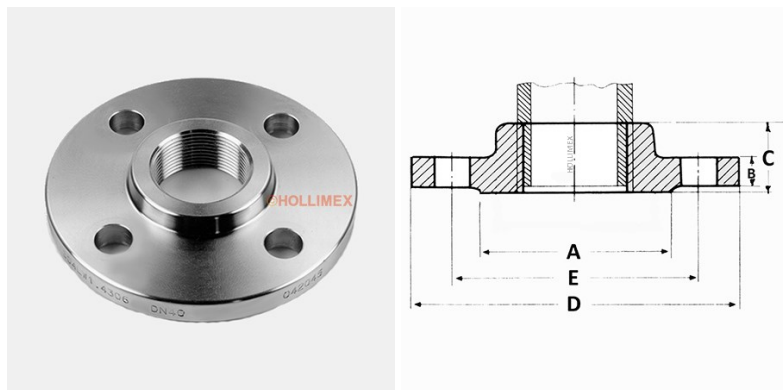

## DRAADFLENS - STAAL - BLANK - EN1092-1 T13

Artikelcode	Afmeting	Kwaliteit
124111-35280	DN10 / 3/8" BSP - PN40	S235JRG
124111-25448	DN15 / 1/2" BSP - PN40	S235JRG
124111-17865	DN20 / 3/4" BSP - PN40	S235JRG
124111-6416	DN25 / 1" BSP - PN40	S235JRG
124111-17644	DN32 / 1 1/4" BSP - PN40	S235JRG
124111-12180	DN40 / 1 1/2" BSP - PN10/40	S235JRG
124111-17687	DN40 / 1 1/2" BSP - PN10/40	P250GH
124111-18546	DN50 / 2" BSP - PN16	S235JRG
124111-11781	DN65 / 2 1/2" BSP - PN16 - 4 GATS	S235JRG
124111-6540	DN80 / 3" BSP - PN16	S235JRG
124111-8770	DN100 / 4" BSP - PN16	S235JRG
124111-21782	DN125 / 5" BSP - PN16	S235JRG
124111-35281	DN150 / 6" BSP - PN16	S235JRG