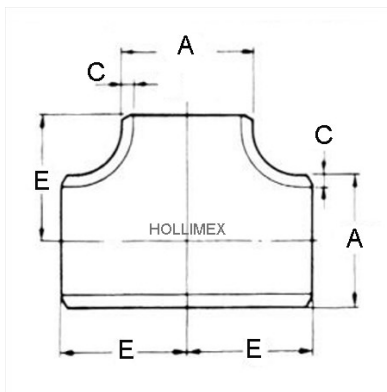

## STALEN T-STUK - NAADLOOS - EN 10253

Artikelcode	A	C	Kwaliteit	Gewicht
120210-25270	21,3	2	P235GH	0.09
120210-10148	26,9	2,3	P235GH	0.15
120210-10087	33,7	2,6	P235GH	0.25
120210-10065	42,4	2,6	P235GH	0.65
120210-10584	48,3	2,6	P235GH	0.58
120210-10130	60,3	2,6	P235GH	0.73
120210-6613	60,3	2,9	P235GH	0.83
120210-1046	76,1	2,9	P235GH	0.95
120210-6795	88,9	3,2	P235GH	1.85
120210-22389	88,9	4,05	P235GH	2.00
120210-8766	114,3	3,6	P235GH	3.10
120210-8765	139,7	4	P235GH	5.10
120210-12205	168,3	4,5	P235GH	9.00